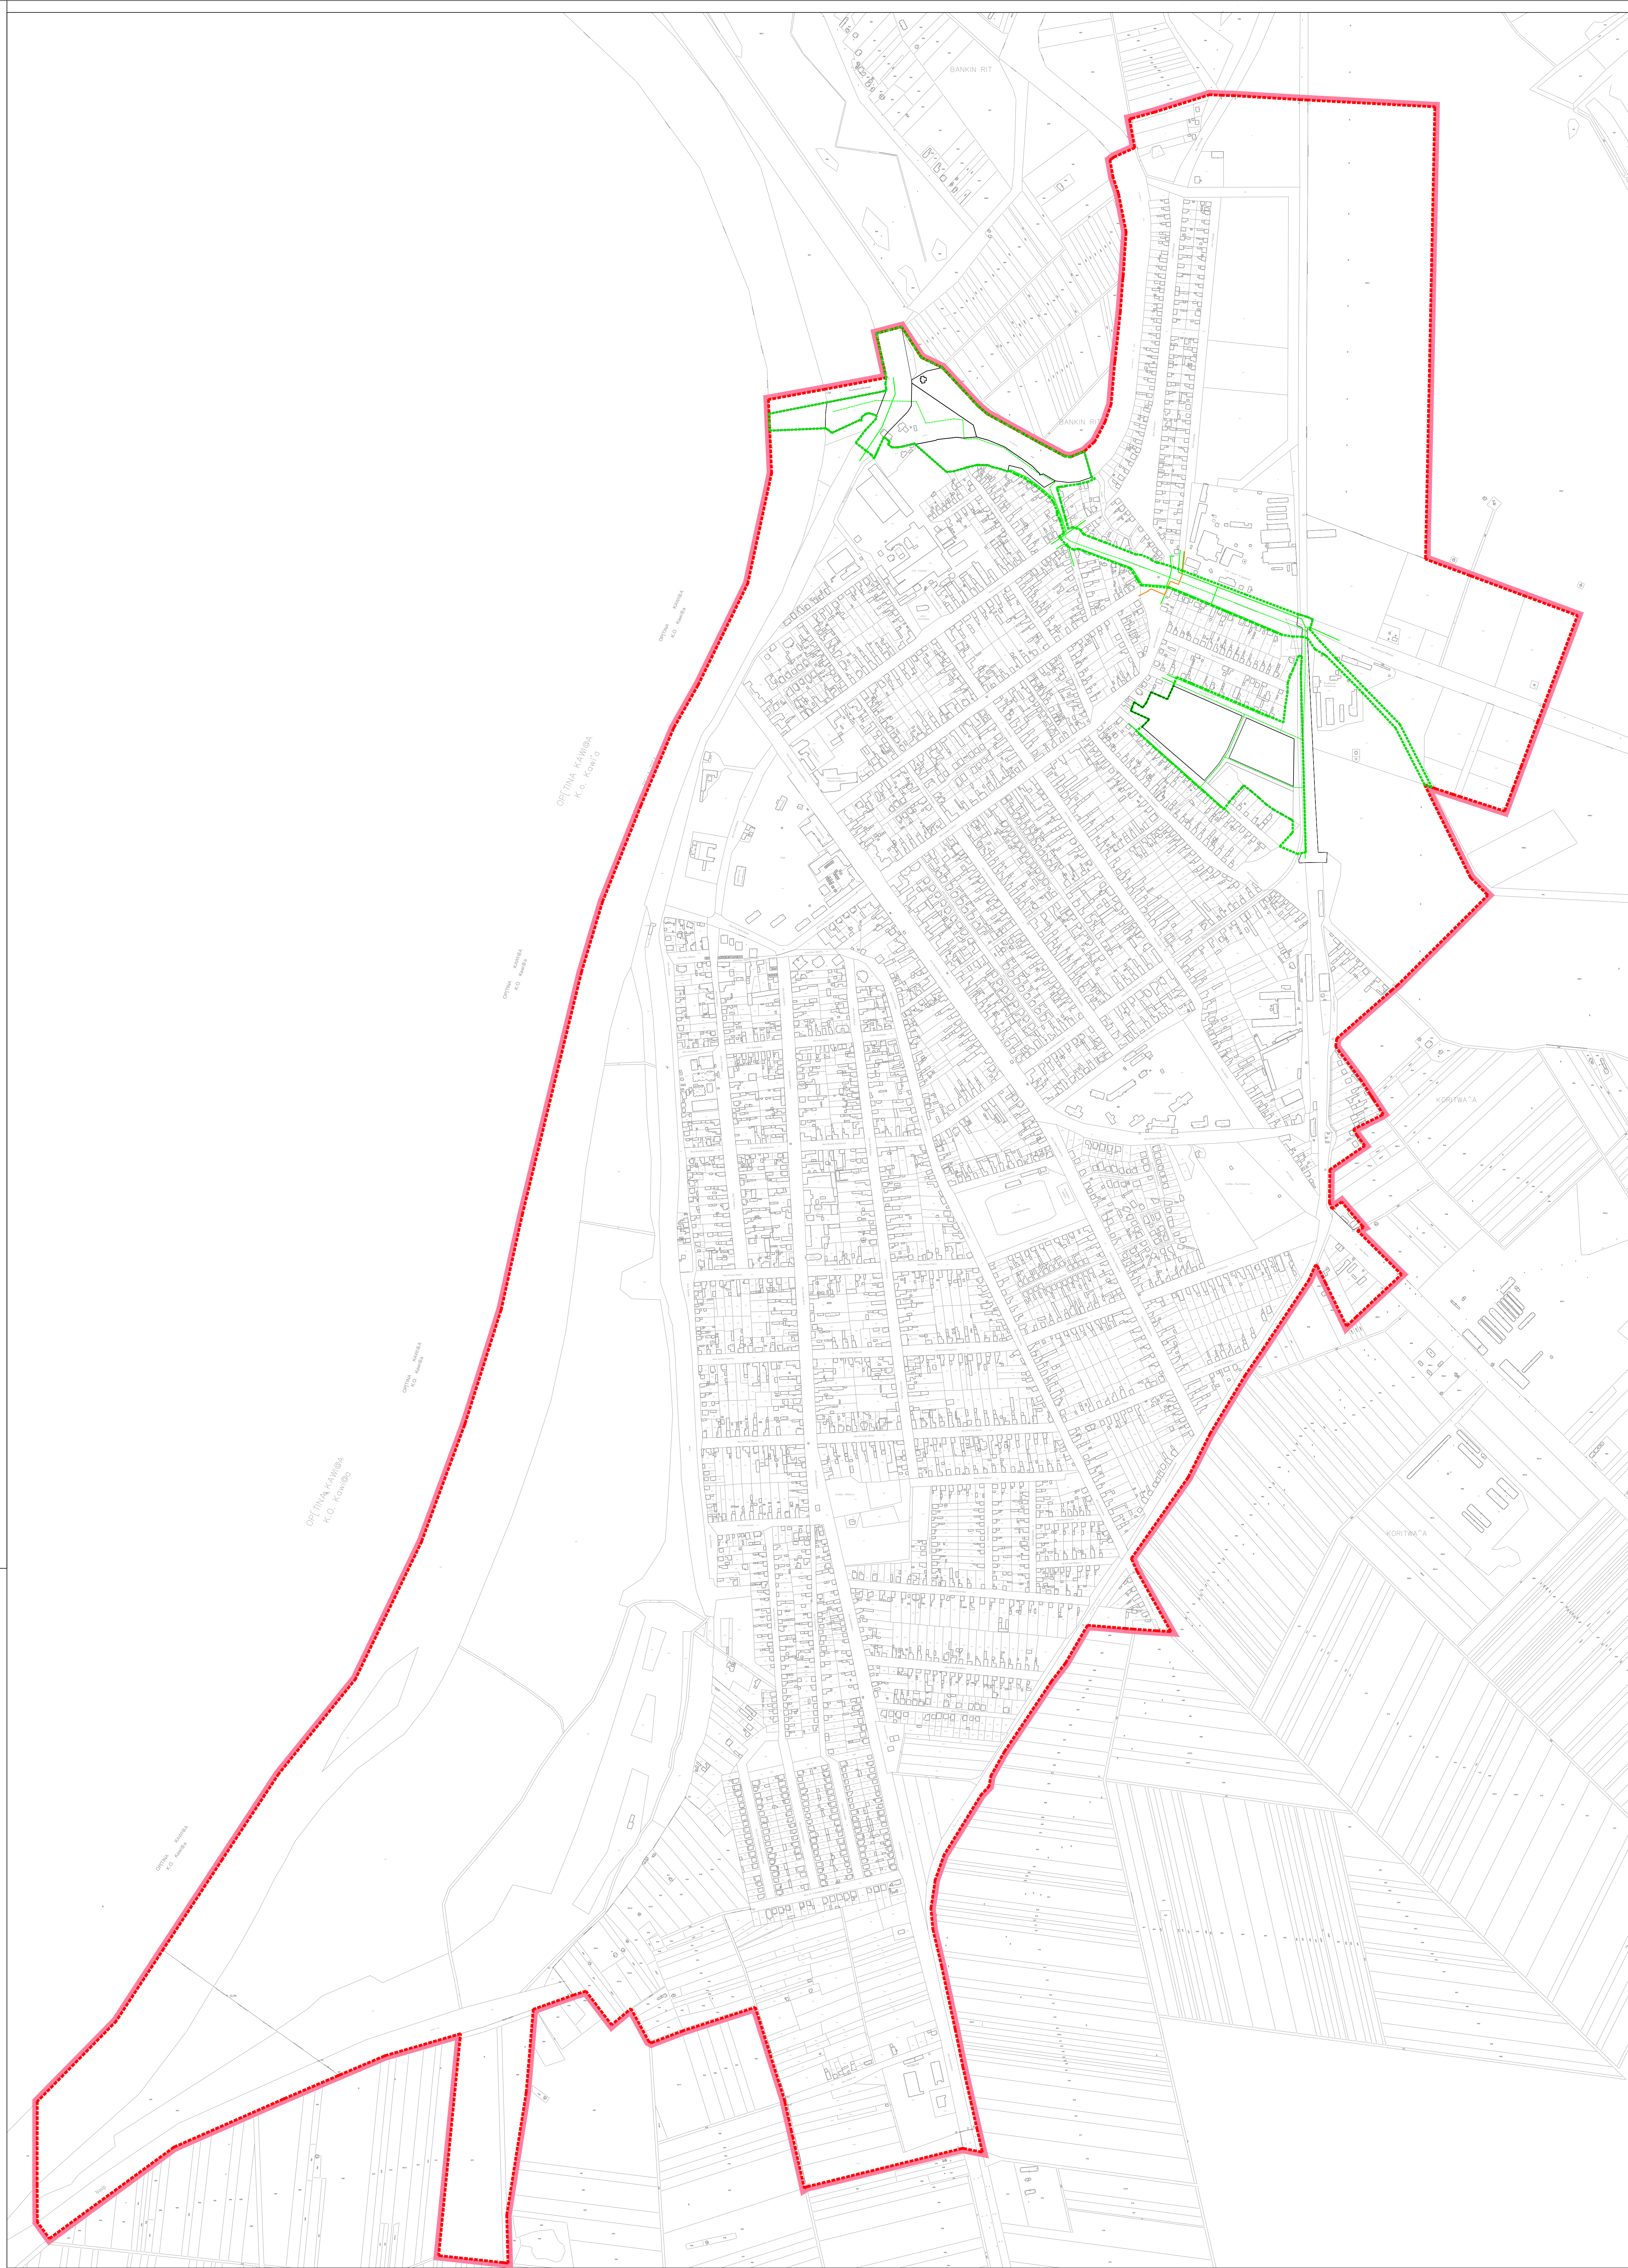

ИЗМЕНЕ И ДОПУНЕ ПЛАНА ГЕНЕРАЛНЕ РЕГУЛАЦИЈЕ НАСЕЉА НОВИ КНЕЖЕВАЦ

- НАЦРТ ИЗМЕНА И ДОПУНА ПЛАНА -

P=1:5000
0 50 100 150 200 250m

ЕЛЕКТРОНСКА КОМУНИКАЦИОНА ИНФРАСТРУКТУРА

- МЕСНА ЕК МРЕЖА
- ОПТИЧКИ МЕЂУМЕСНИ КАБЛ
- - - ПЛАНИРАНА ЕК МРЕЖА
- - - - - ГРАНИЦА ГРАЂЕВИНСКОГ ПОДРУЧЈА НАСЕЉА НОВИ КНЕЖЕВАЦ
- ГРАНИЦА ОБУХВАТА ПЛАНА ГЕНЕРАЛНЕ РЕГУЛАЦИЈЕ НАСЕЉА НОВИ КНЕЖЕВАЦ ("СЛУЖБЕНИ ЛИСТ ОПШТИНЕ НОВИ КНЕЖЕВАЦ", БРОЈ 10/13)
- - - - - ГРАНИЦА ОБУХВАТА ИЗМЕНА И ДОПУНА ПЛАНА

НОСИЛАЦ ИЗРАДЕ ПЛАНА	ОПШТИНА: НОВИ КНЕЖЕВАЦ	Печат и потпис:
ОБРАЗЛОВАЧ	ОПШТИНО ЈУРИДИЧКО ЈП "ЗАВОД ЗА УРБАНИЗАМ ВОЈВОДИНЕ" ДИРЕКТОР: ГРЕДРАГ КНЕЖЕВИЋ, дипл. правник ПОМОЋНИК ДИРЕКТОРА: БРАНИСЛАВА ТОПРЕК, дипл. инже. арх.	Печат и потпис:
НАЗИВ ПЛАНА	ИЗМЕНЕ И ДОПУНЕ ПЛАНА ГЕНЕРАЛНЕ РЕГУЛАЦИЈЕ НАСЕЉА НОВИ КНЕЖЕВАЦ	
НАЗИВ КАРТЕ	ЕЛЕКТРОНСКА КОМУНИКАЦИОНА ИНФРАСТРУКТУРА	
ОДГОВОРНИ УРБАНИСТА	ДАНА ИСАКОВИЋ, дипл. инже. арх.	Печат и потпис:
САРАДНИЦИ	ЗОРКА САНДЕР, дипл. инже. електр. РАДОVAN РИСТИЋ, инже. техн.	
Е-2716	Размер: 1 : 5000 Датум: Децембар 2019.	Број листа: 6